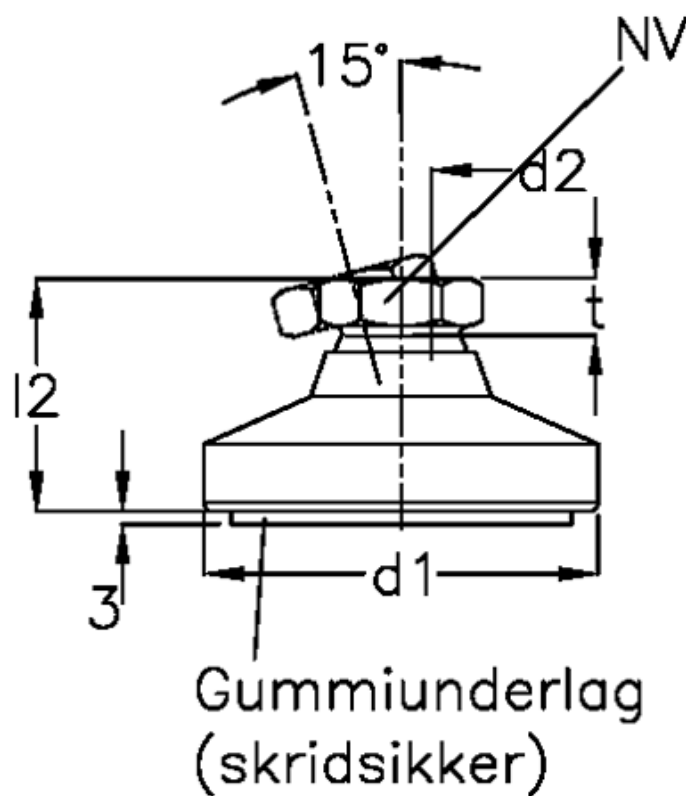

Varenummer: 20968470  
Beskrivelse: E+G Justerfod  
GN 343.7-60-M12-G

## Mål

$d1$	= 60
$d2$	= M12
$l2$	= 35.5
$l3$	= 8.5
$NV$	= 17
Statisk belastning (N)	= 14000
$t$ min	= 11.5